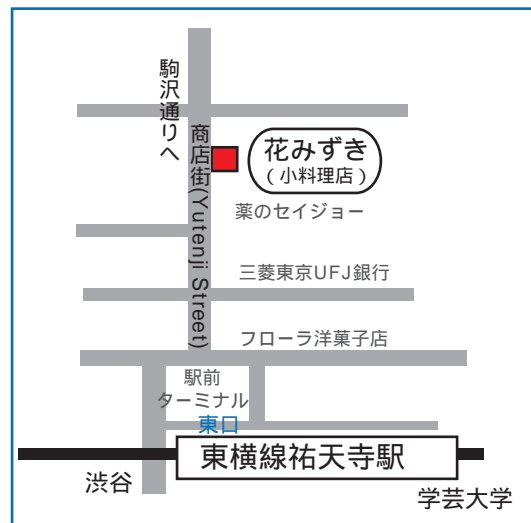

花みずき
東京都目黒区祐天寺2丁目9番5
03-3710-7812

東急東横線祐天寺下車、徒歩2分。東口を出て目の前のロータリーの向こう側、洋菓子店フローラの角に入り、商店街を進む。三菱東京UFJ銀行を過ぎて薬のセイジョー先すぐ右手。